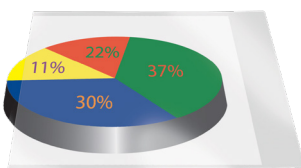

Prospekthüllen oben und links offen

Aus PP-Folie, dokumentenecht. Mit verstärktem Lochrand. Universallochung. Für Papierformat A4. Folienstärke: 150 µm.

Best.-Nr.	Oberflächen-Beschaffenheit	MM/VE
850991	glatt	1/55

Lieferung ohne Zubehör

Dokumententaschen

Transparente selbstklebende Tasche aus Polypropylen, dokumentenecht. Zum Einkleben in Broschüren, Prospekten oder Katalogen. Oben offen, leichte Entnahme des Inhaltes, da hintere Folie 3 mm länger ist als die Frontfolie.

Best.-Nr.	Für Papierformat	Größe (B x H)	Packung mit	MM/VE
850659	A4	220 x 305 mm	5 St.	1/10
850658	A5	158 x 218 mm	10 St.	1/10
850657	A6	113 x 158 mm	10 St.	1/10
850656	A7	74 x 105 mm	10 St.	1/10